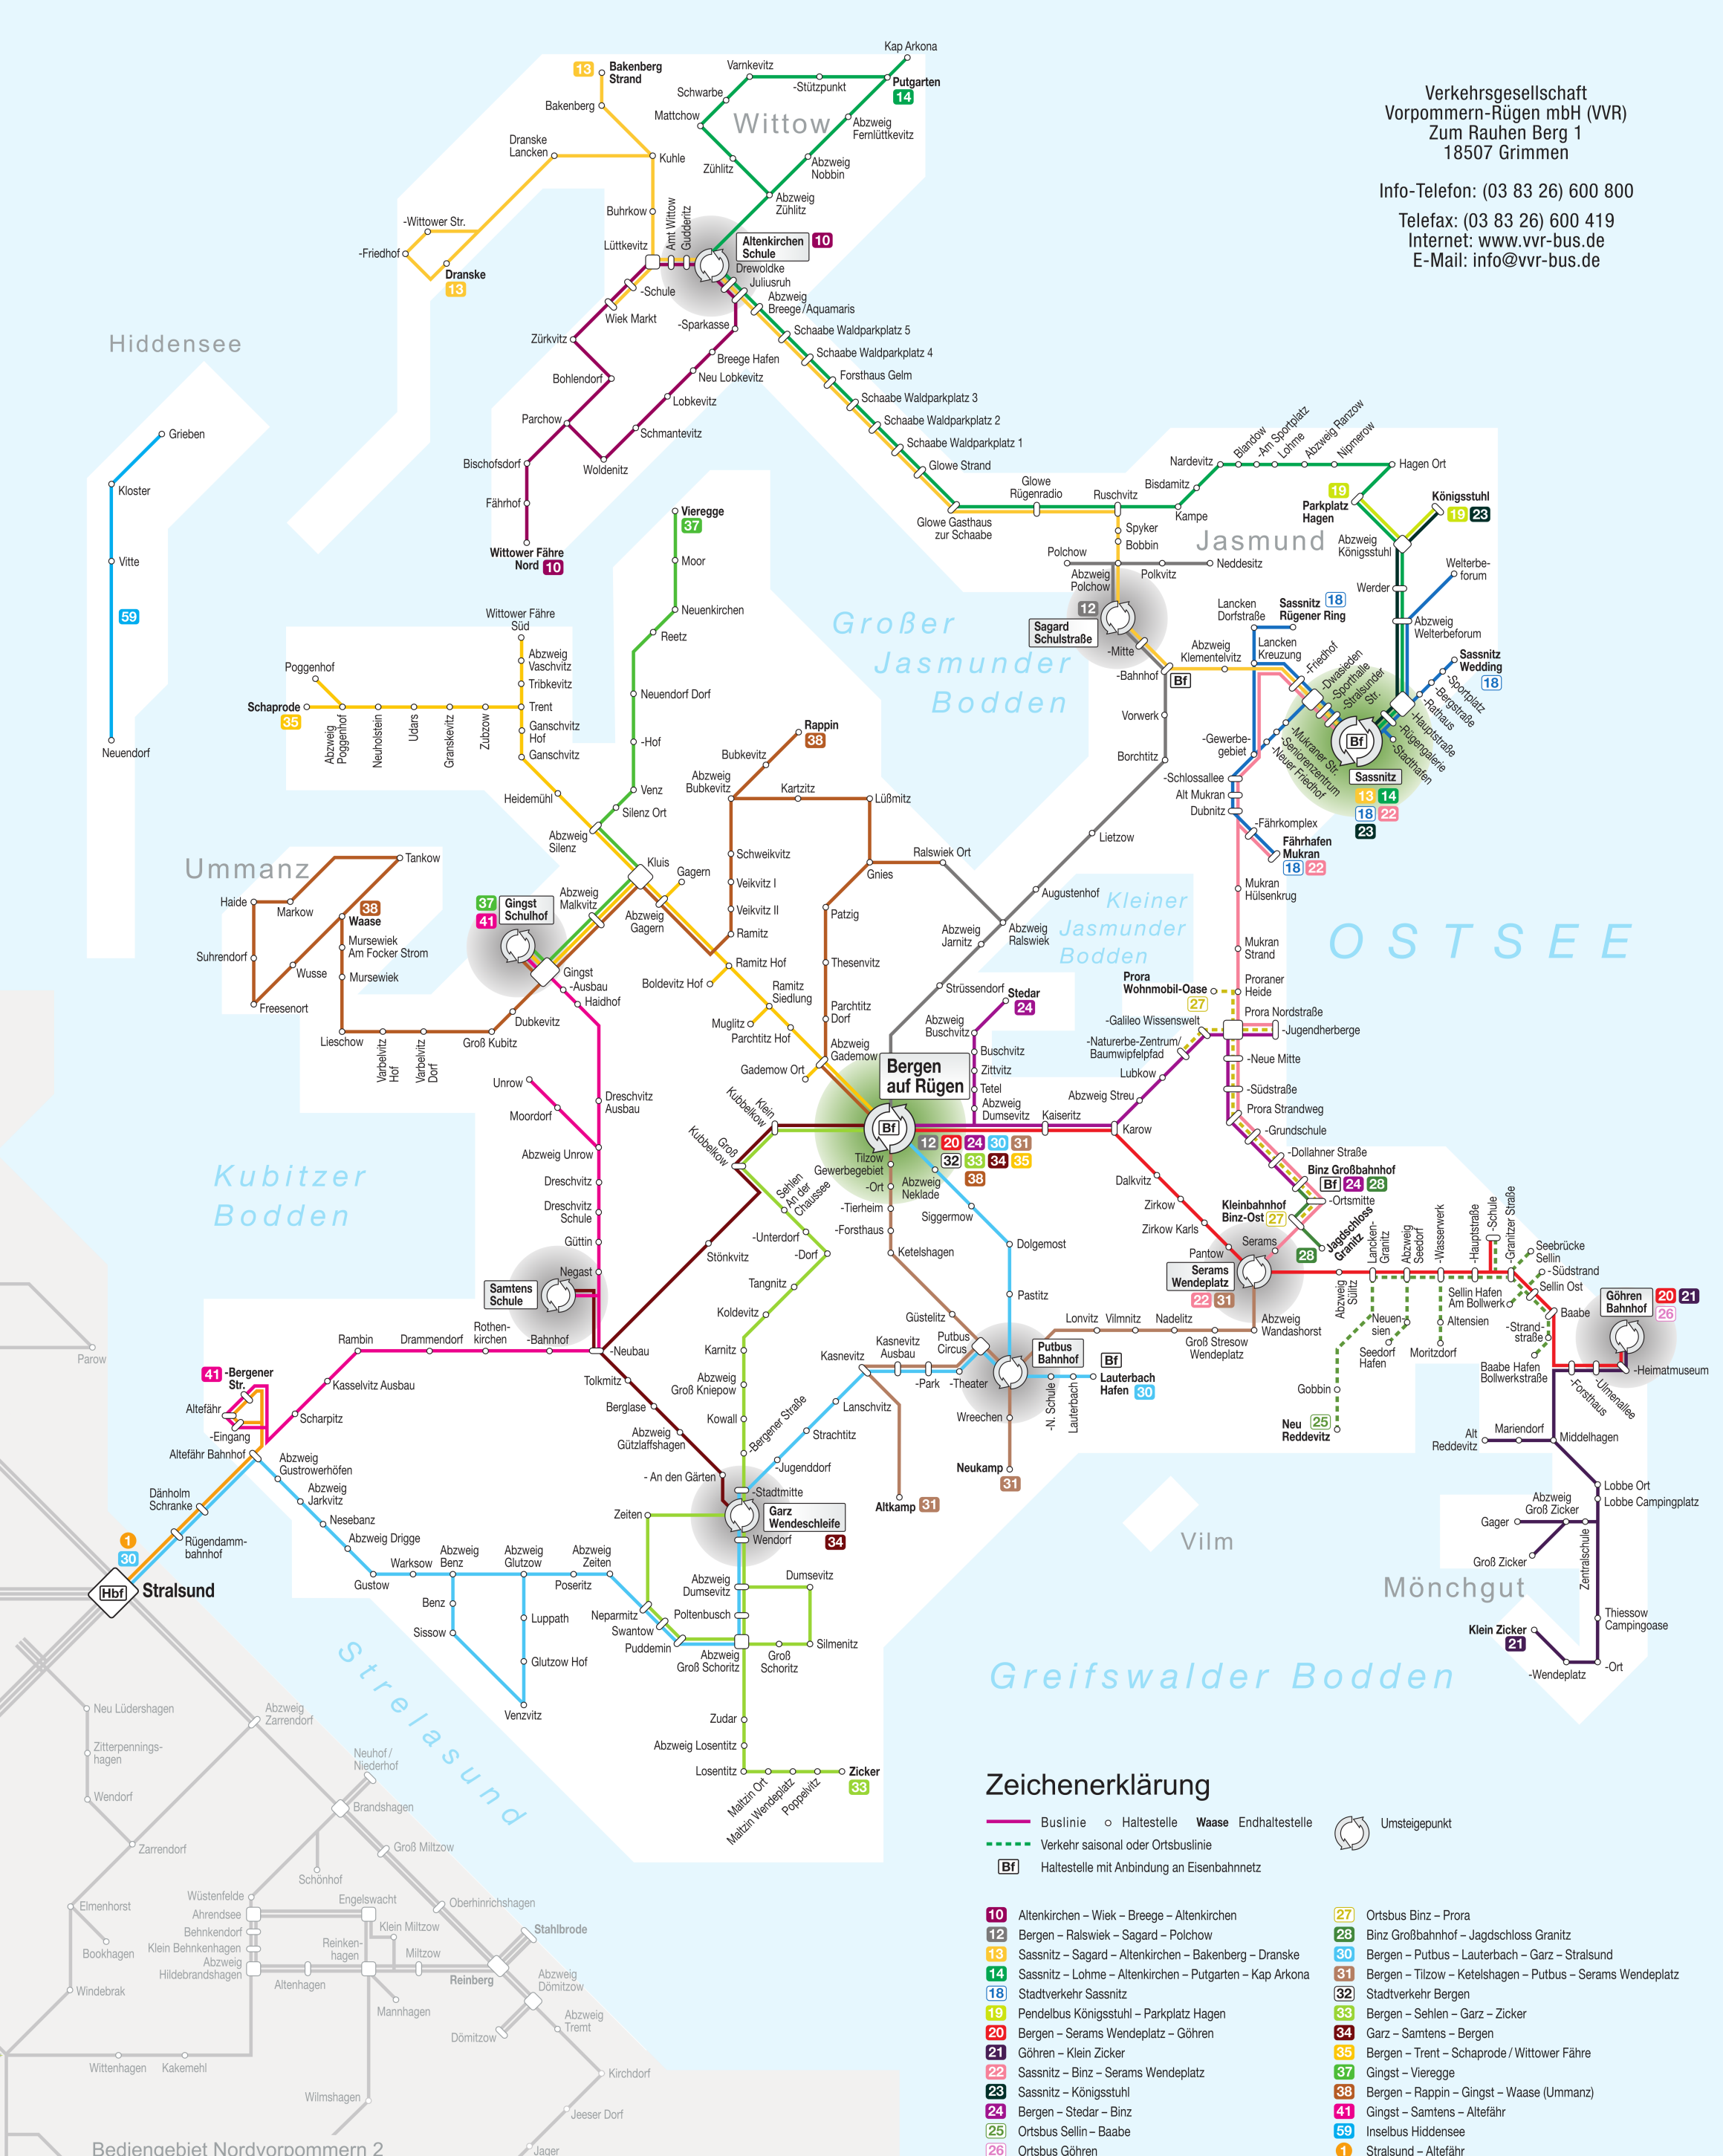

Linienetzplan (Auszug) Rügen

Verkehrsgesellschaft
Vorpommern-Rügen

Verkehrsgesellschaft
Vorpommern-Rügen mbH (VVR)
Zum Rauhen Berg 1
18507 Grimmen

Info-Telefon: (03 83 26) 600 800

Telefax: (03 83 26) 600 419
Internet: www.vvr-bus.de
E-Mail: info@vvr-bus.de

Zeichenerklärung

- Buslinie
- Haltestelle
- ◐ Waase Endhaltestelle
- - - Verkehr saisonal oder Ortsbuslinie
- Bf Haltestelle mit Anbindung an Eisenbahnnetz
- Umsteigepunkt

- | | |
|--|--|
| <ul style="list-style-type: none"> 10 Altenkirchen – Wiek – Breege – Altenkirchen 12 Bergen – Ralswiek – Sagard – Polchow 13 Sassnitz – Sagard – Altenkirchen – Bakenberg – Dranske 14 Sassnitz – Lohme – Altenkirchen – Putgarten – Kap Arkona 18 Stadtverkehr Sassnitz 19 Pendelbus Königsstuhl – Parkplatz Hagen 20 Bergen – Serams Wendepplatz – Göhren 21 Göhren – Klein Zicker 22 Sassnitz – Binz – Serams Wendepplatz 23 Sassnitz – Königsstuhl 24 Bergen – Stedar – Binz 25 Ortsbus Sellin – Baabe 26 Ortsbus Göhren | <ul style="list-style-type: none"> 27 Ortsbus Binz – Prora 28 Binz Großbahnhof – Jagdschloss Granitz 30 Bergen – Putbus – Lauterbach – Garz – Stralsund 31 Bergen – Tilzow – Ketelshagen – Putbus – Serams Wendepplatz 32 Stadtverkehr Bergen 33 Bergen – Sehlen – Garz – Zicker 34 Garz – Samtens – Bergen 35 Bergen – Trent – Schaprode / Wittower Fähre 37 Gingst – Vieregge 38 Bergen – Rappin – Gingst – Waase (Ummanz) 41 Gingst – Samtens – Altefähr 59 Inselbus Hiddensee 1 Stralsund – Altefähr |
|--|--|